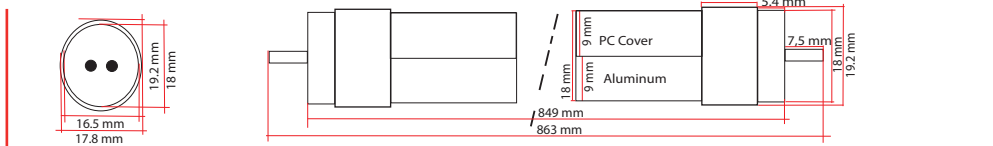

Erhältlich in folgenden Lichtfarben

Neutrales Weiss
4000 Kelvin
Art. Nr. 0599901031

Dichte- / Nässe-Schutz IP20 Innenbereich

Stromverbrauch: Lumen 4000K
EVG 13W 1690 lm

EN 62776:2015 Compliance
Überspannungs-, Temperatur-, Lichtbogen- und Funkenschutz

Ersatz für 21W FL Röhre Vorschaltgerät Typ HE

Modell Typ ECG all